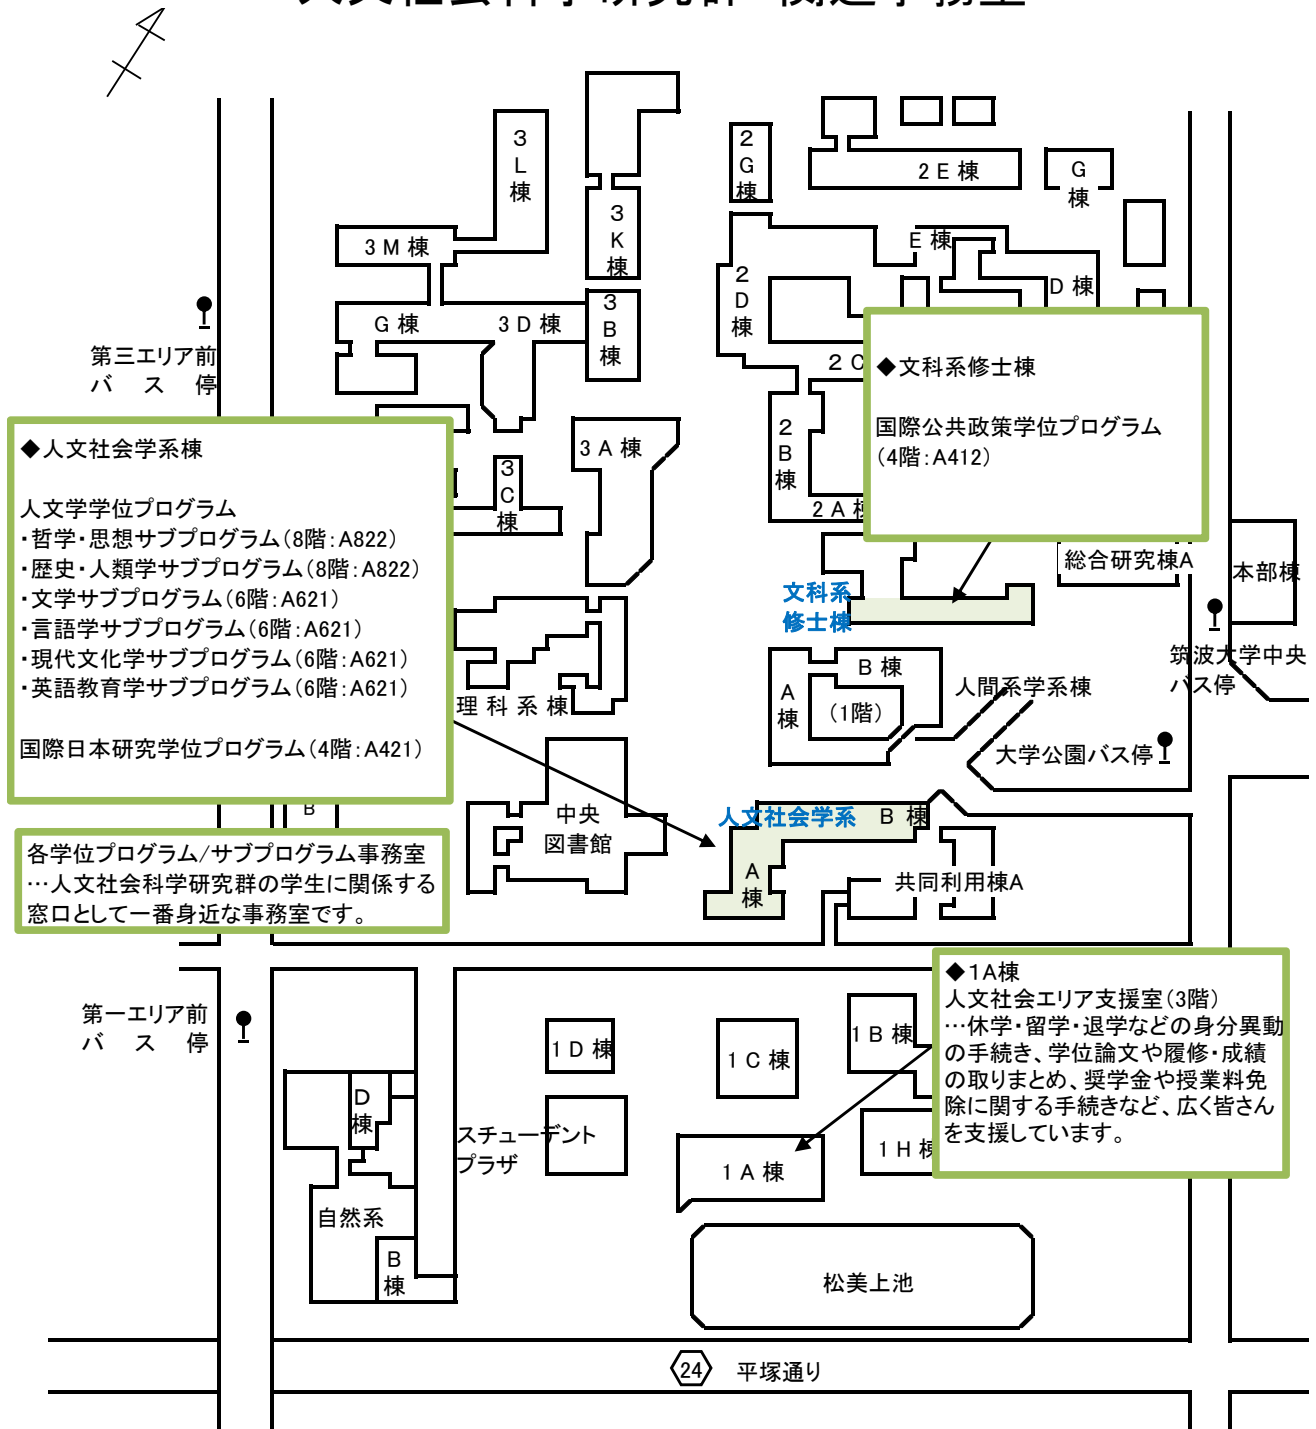

人文社会科学研究群 関連事務室

◆人文社会学系棟

人文学学位プログラム

- ・哲学・思想サブプログラム(8階:A822)
- ・歴史・人類学サブプログラム(8階:A822)
- ・文学サブプログラム(6階:A621)
- ・言語学サブプログラム(6階:A621)
- ・現代文化学サブプログラム(6階:A621)
- ・英語教育学サブプログラム(6階:A621)

国際日本研究学位プログラム(4階:A421)

各学位プログラム/サブプログラム事務室
 …人文社会科学研究群の学生に関係する
 窓口として一番身近な事務室です。

◆文科系修士棟

国際公共政策学位プログラム
 (4階:A412)

◆1A棟

人文社会エリア支援室(3階)
 …休学・留学・退学などの身分異動
 の手続き、学位論文や履修・成績
 の取りまとめ、奨学金や授業料免
 除に関する手続きなど、広く皆さん
 を支援しています。